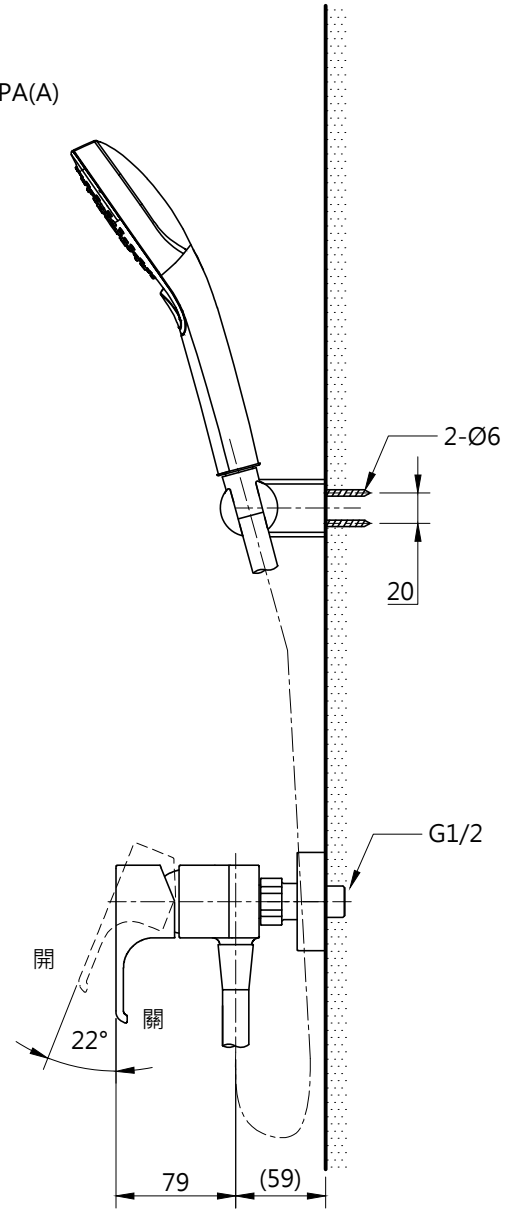

L=1600

TOTO

單位
mm

比例
1:5

名稱

淋浴用單槍龍頭

製圖

李宜潔

檢圖

李柏穎

審核

生野

日期

2019.08.28

品番

TBG08301P / TBW02006PA(A)

備註

版別

01

修改日期

圖紙

A4