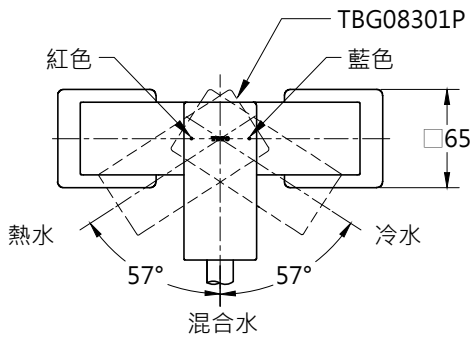

L=1600

TOTO

單位
mm

比例
1:5

名稱

淋浴用單槍龍頭

製圖

李宜潔