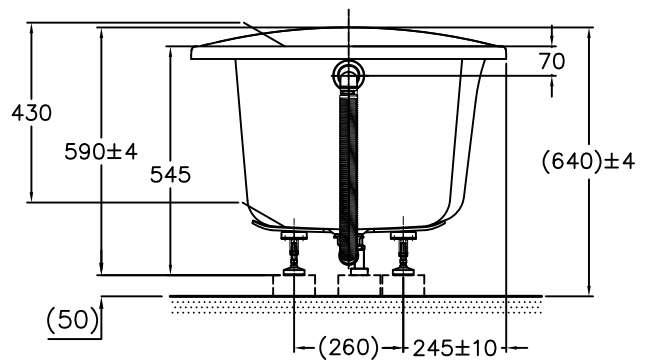

器具明細		
品番	品名	數量
PPY1510HW	珠光浴缸	1
DB601-2	排水零件	1
滿水容量 160L		

安裝注意事項：

- 1.地板請預留兩個排水口，以預防管路漏水使用。
- 2.浴缸用龍頭：請直接使用硬管(塑膠管、白鐵管)，直接安裝於龍頭冷熱進水口。

產品整體尺寸: 1500x750x590

TOTO		單位 <i>M/M</i>	CAD比例 1:1	名稱 珠光浴缸
製圖 <i>Kusea</i>	檢圖 黃志君	審核 久我	出圖比例 1:18	
備註 NTC	版別 03	修改日期 '2011,06,27	日期 '2009,03,05	品番 PPY1510HW
			圖紙 A4	