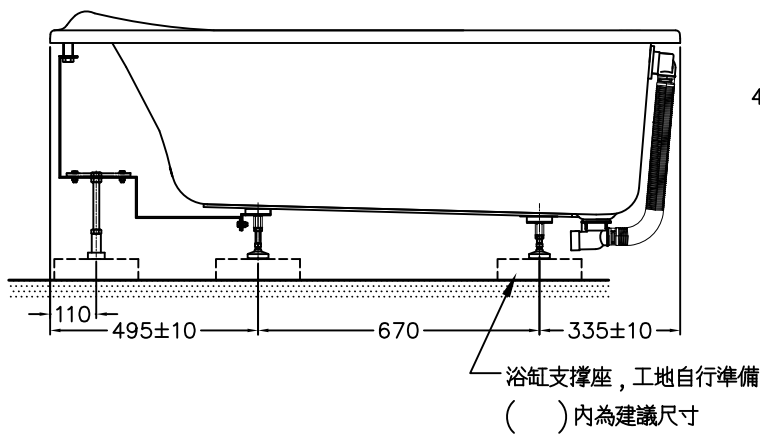

器具明細		
品番	品名	數量
PPY1510HW	珠光浴缸	1
DB601-2	排水零件	1
滿水容量 160L		

安裝注意事項：

- 1.地板請預留兩個排水口，以預防管路漏水使用。
- 2.浴缸用龍頭：請直接使用硬管(塑膠管、白鐵管)，直接安裝於龍頭冷熱進水口。

產品整體尺寸: 1500x750x590

TOTO		單位 <i>M/M</i>	CAD比例 1:1	名稱 珠光浴缸
製圖 <i>Kusea</i>	檢圖 黃志君	審核 久我	出圖比例 1:18	
備註 NTC	版別 03	修改日期 '2011,06,27	日期 '2009,03,05	品番 PPY1510HW
			圖紙 A4	