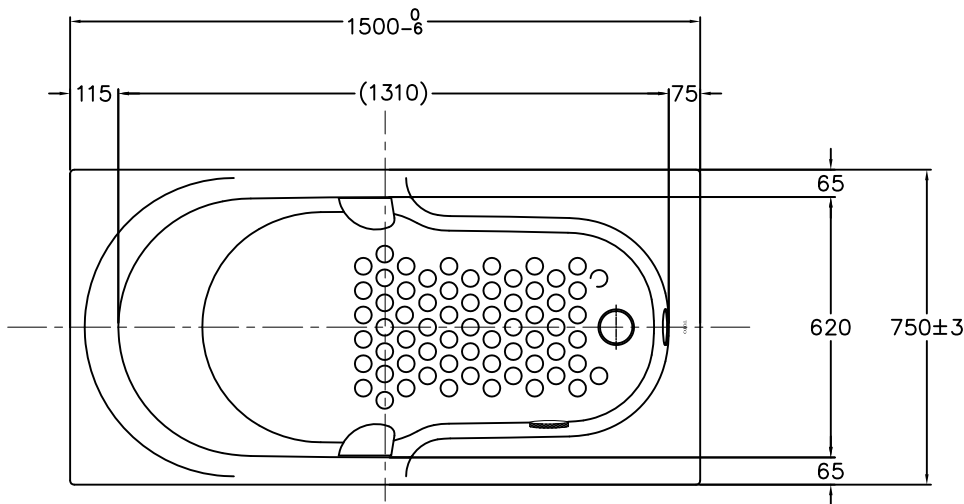

器具明細		
品番	品名	數量
PPY1510HW	珠光浴缸	1
DB601-2	排水零件	1
滿水容量 160L		

安裝注意事項：

- 1.地板請預留兩個排水口，以預防管路漏水使用。
- 2.浴缸用龍頭：請直接使用硬管(塑膠管、白鐵管)，直接安裝於龍頭冷熱進水口。

產品整體尺寸: 1500x750x590

TOTO		單位 <i>M/M</i>	CAD比例 1:1	名稱 珠光浴缸
製圖 <i>Kusea</i>	檢圖 黃志君	審核 久我	出圖比例 1:18	
備註 NTC	版別 03	修改日期 '2011,06,27	日期 '2009,03,05	品番 PPY1510HW
			圖紙 A4	